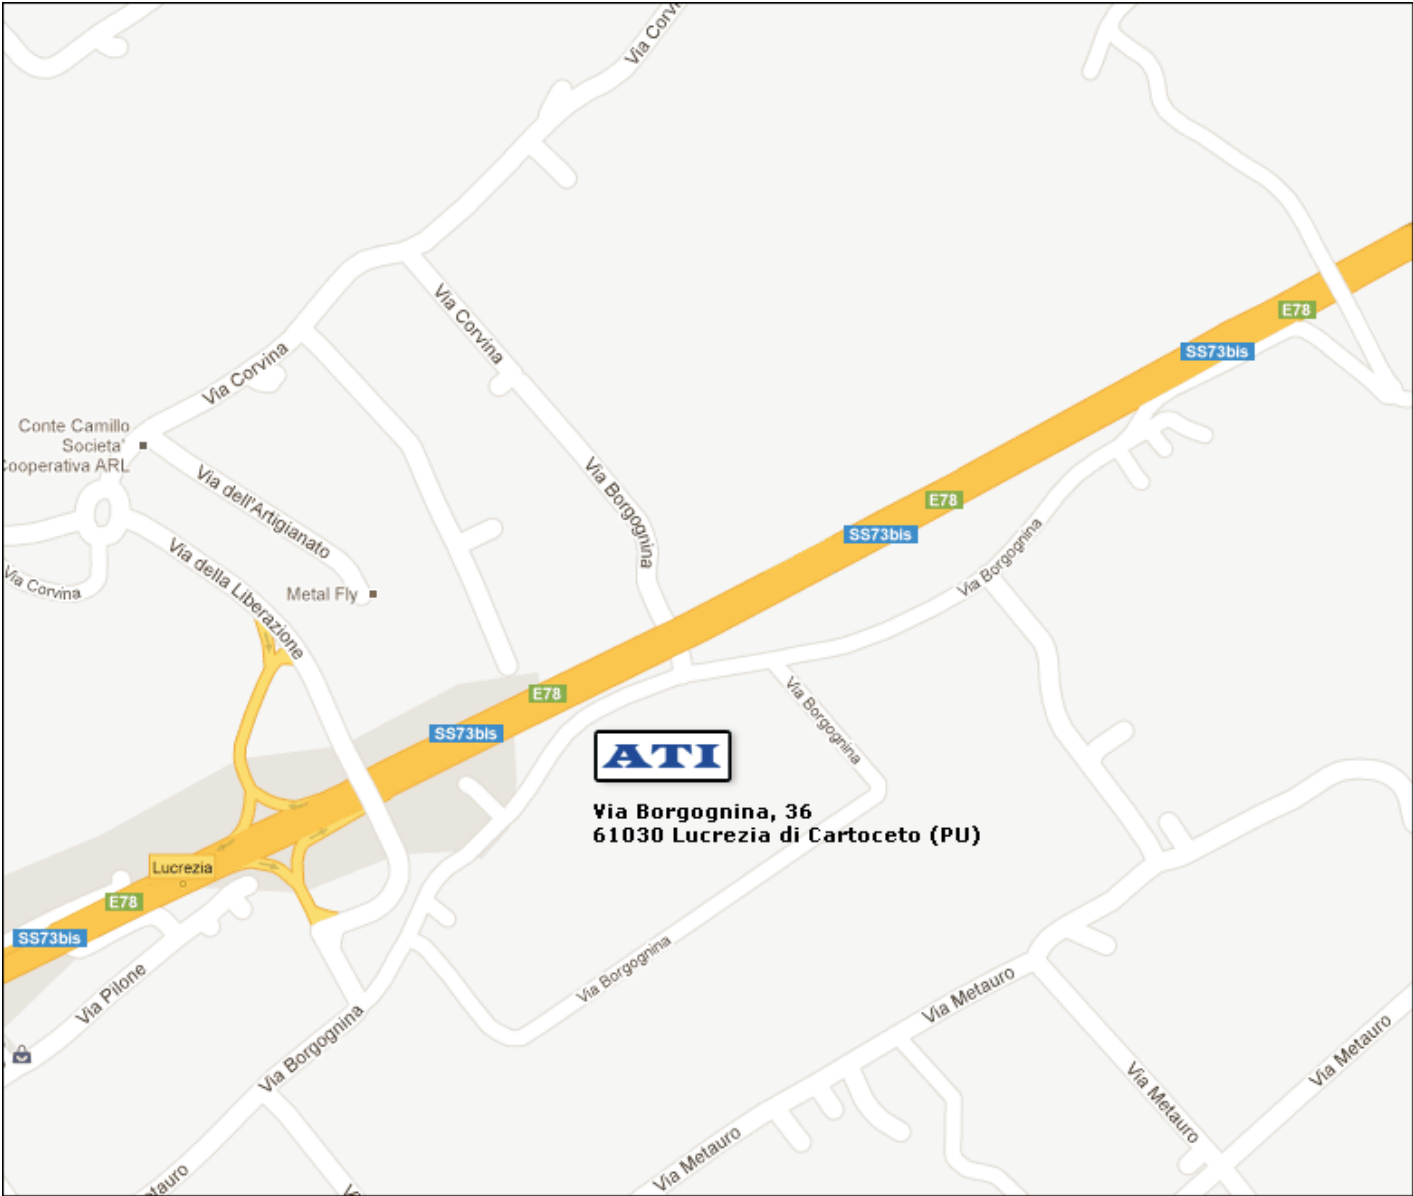

Cartina/Map 3