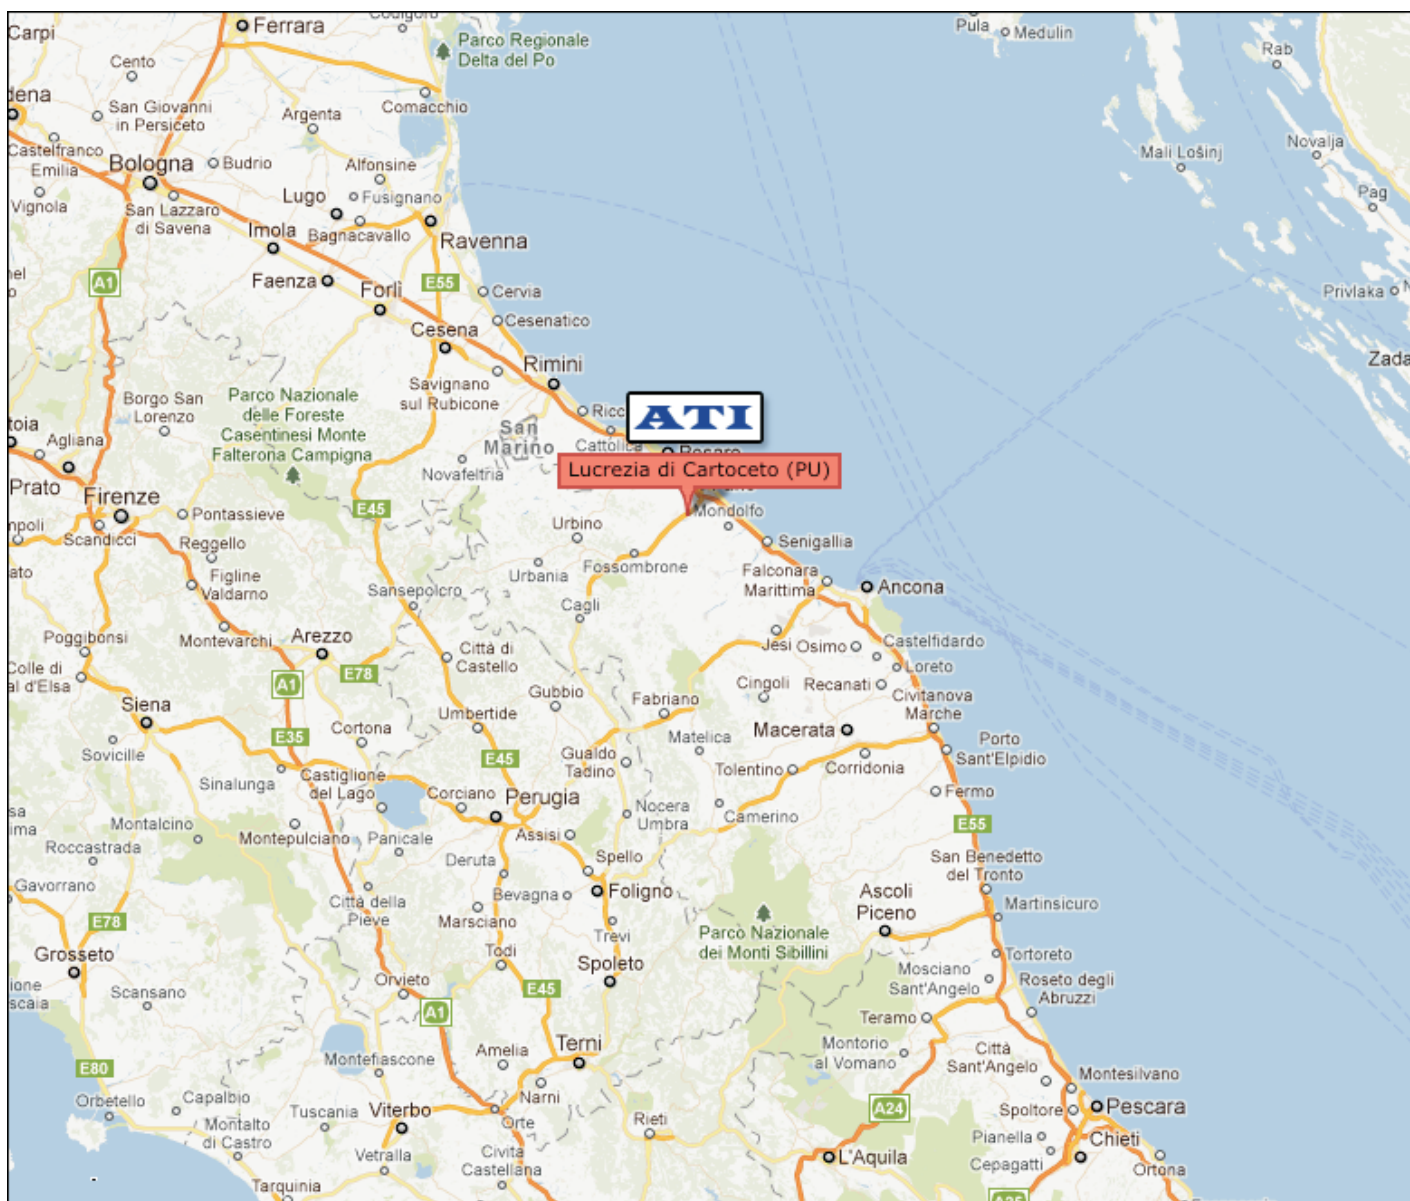

ATI S.r.l.

Via Borgognina, 36

61030 Lucrezia di Cartoceto (PU) - Italy - Tel. +39.0721.899749

Autostrada **A14** -> Uscita **Fano - E78-SS73bis** direzione ROMA -> Uscita **Lucrezia** -> destra Via della Liberazione -> sinistra -> sin. Via Borgognina -> diritto 300 m

Highway **A14** -> Exit **Fano - E78-SS73bis** follow ROMA -> Exit **Lucrezia** -> right Via della Liberazione -> left -> left Via Borgognina -> straight 300 m

Autoroute **A14** -> Sortie **Fano - E78-SS73bis** direction ROMA -> Sortie **Lucrezia** -> droit Via della Liberazione -> gauche -> gauche Via Borgognina -> tout droit 300 m

Autobahn **A14** -> Ausfahrt **Fano - E78-SS73bis** (ROMA) -> Ausfahrt **Lucrezia** -> rechts Via della Liberazione -> links -> links Via Borgognina -> gerade 300 m

Autopista **A14** -> Salida **Fano - E78-SS73bis** dirección ROMA -> Salida **Lucrezia** -> derecha Via della Liberazione -> izquierda -> izq. Via Borgognina -> derecho 300 m

Auto-estrada **A14** -> Saída **Fano - E78-SS73bis** direção ROMA -> Saída **Lucrezia** -> direita Via della Liberazione -> esquerda -> esq. Via Borgognina -> direito 300 m

Автоматгистраль **A14** -> Выход **Fano (Фано) - E78-SS73bis** (ROMA) -> Выход **Lucrezia** -> прав. Via della Liberazione -> лев. -> лев. Via Borgognina -> право 300 м