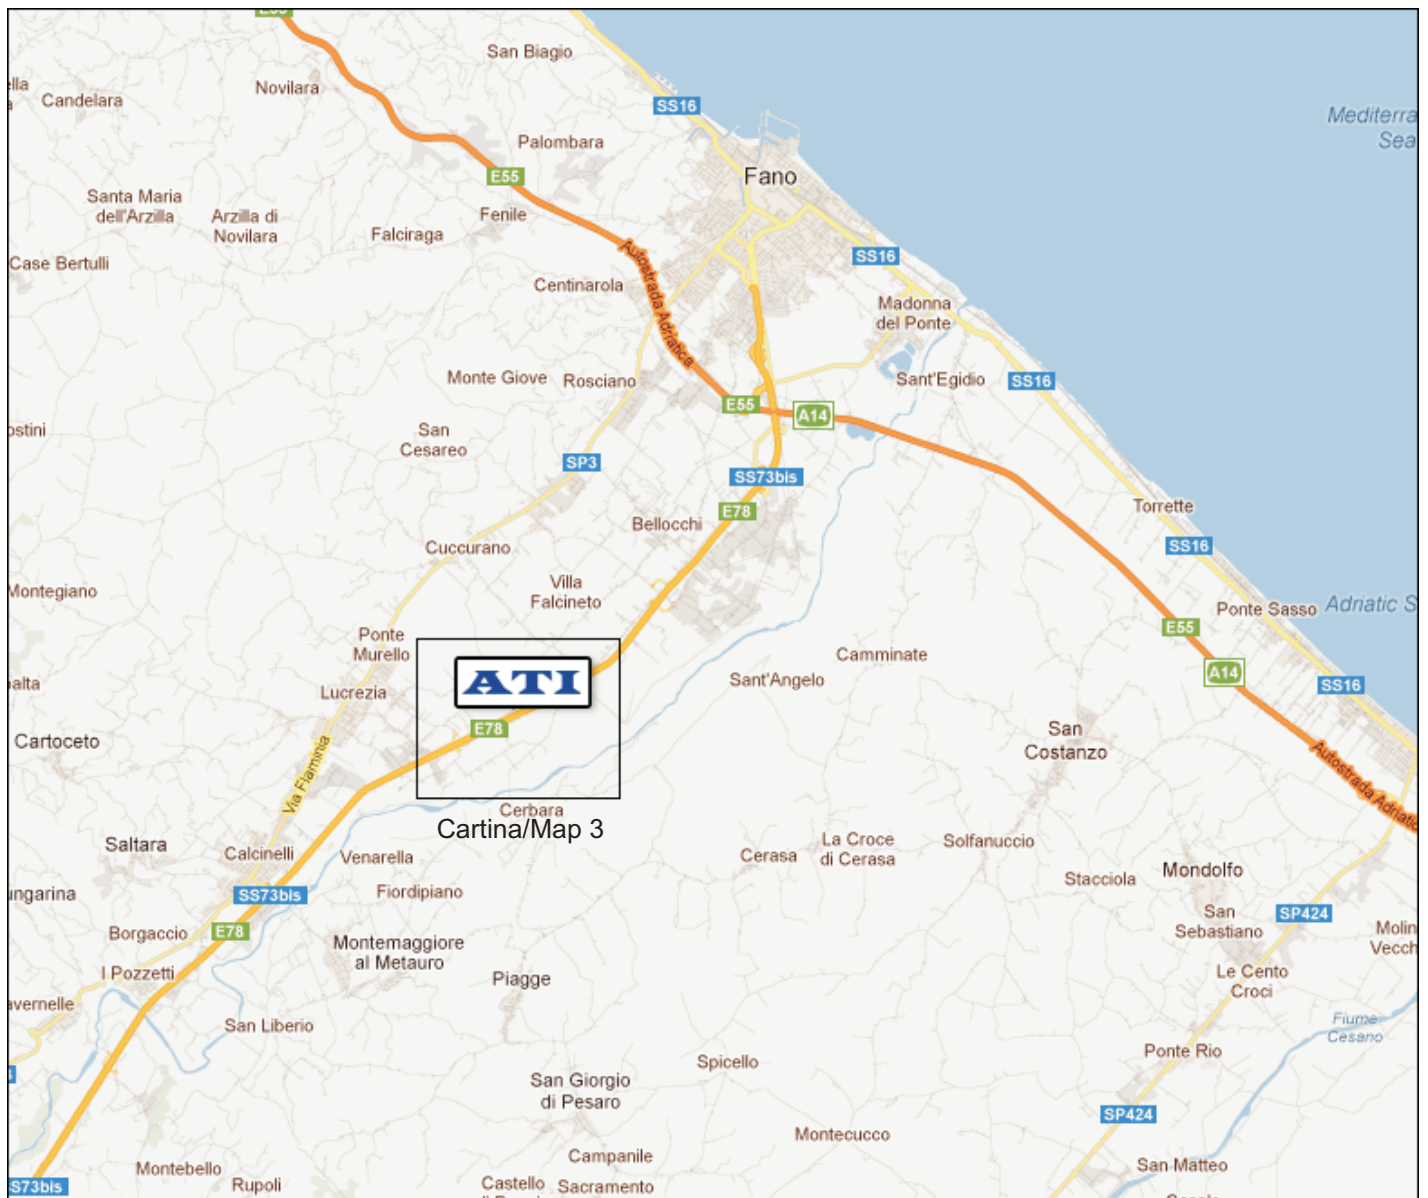

Cartina/Map 2